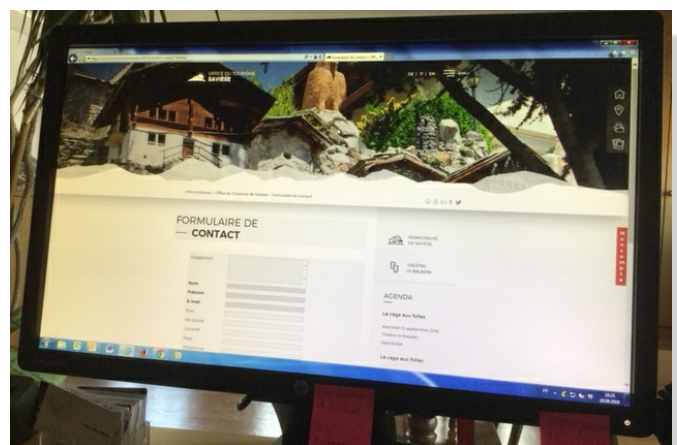

Wifi gratuit durant les heures d'ouverture

HORAIRE D'OUVERTURE

- > Lundi 9h00 - 12h00
- > Jeudi 9h00 - 12h00
- > Vendredi 9h00 - 12h00

PLACE DE BINII

FICHE D'ADHÉSION