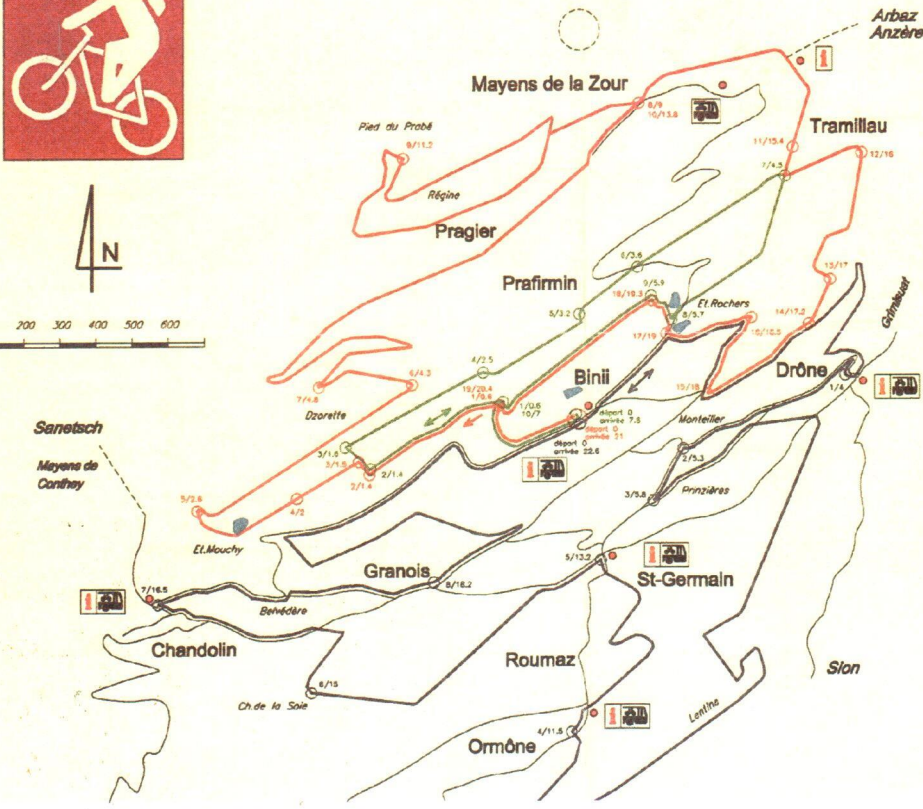

Conthey Suisse

Sion

Parcours réalisés par

 Villages

 Routes

 Information

 Arrêt de bus

 Etang

 Liaison progression / kilométrage

- Commune de Savièse
- Valrando
- tcs
- Société de développement

Itinéraires VTT

Commune de Savièse

 Etangs

 Prabé